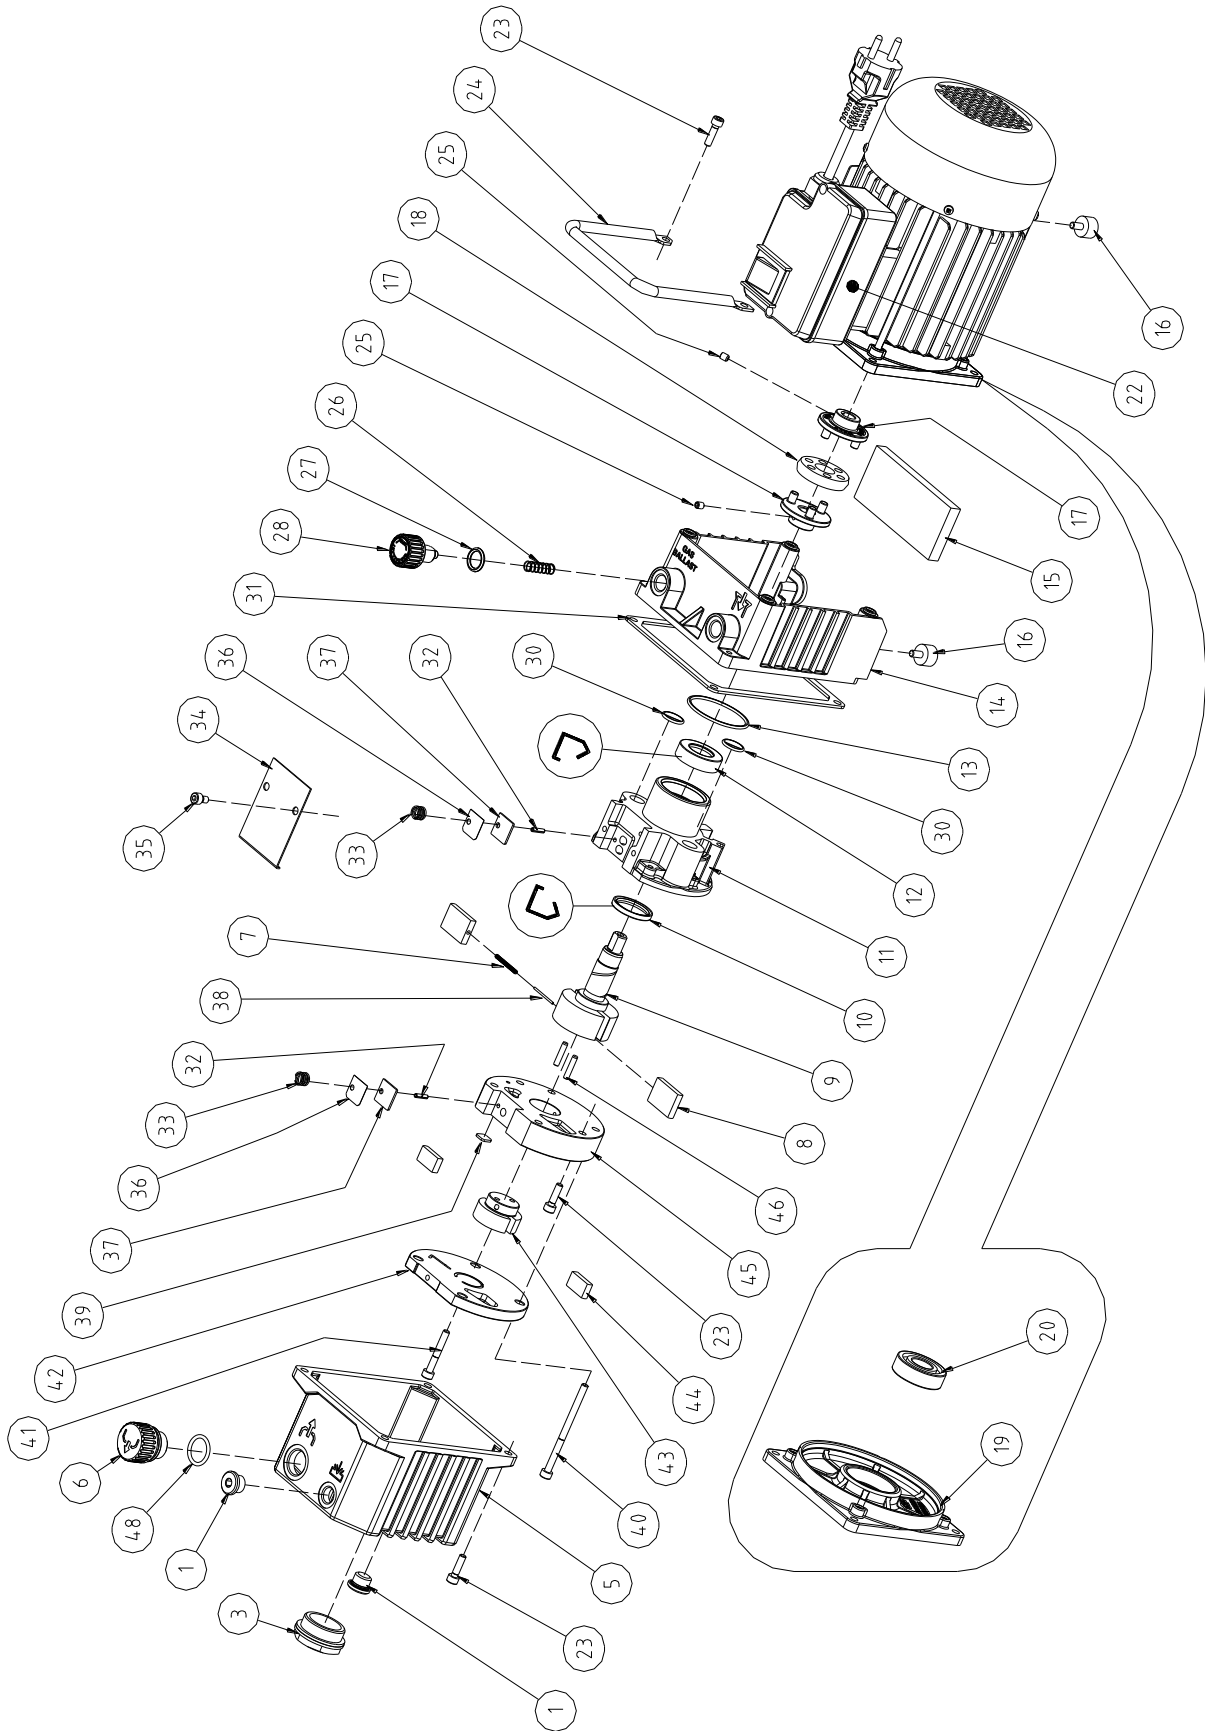

Pos.	Descrizione	Description	Codice Code	Q.tà Q.ty	KP	KG	KV
01	Tappo 1/4" G NBR	Knob 1/4" G NBR	1110002	2			
03	Spia livello olio	Oil sight glass	1105003	1		X	
05	Serbatoio olio	Oil tank	5202072	1			
06	Tappo carico-sfiato 1/2" G	Exhaust-filler plug 1/2" G	1706021	1			
07	Molla	Spring	4701005	1	X		
08	Paletta	Vane	3302002	2	X		
09	Rotore	Rotor	3107007	1			
10	Anello DH 25-32-4 Viton	Shaft seal DH 25-32-4 Viton	0903002	1		X	
11	Corpo pompa	Pump body	3001107	1			
12	MIM 16-35-10 Viton	Shaft seal 16-35-10 Viton	0901005	1		X	
13	O-ring 3181 NBR	O-ring 3181 NBR	1001068	1		X	
14	Campana motore	Motor flange	4302019	1			
15	Feltro	Felt	4808002	1		X	
16	Antivibrante	Shock mount	1502006	3			
17	Semigiunto	Drive coupling	3801016	2			
18	Gommino parastrappi	Coupling rubber	1901004	1		X	
19	Flangia motore	Motor flange	4301061	1			
20	Cuscinetto 6203-ZZ	Bearing 6203-ZZ	2401020	1			
22	Motore elettrico M71/4	Electric motor M71/4	4403027*	1			
23	Vite TCCE M5x18	Screw cylindric head M5x18	///	10			
24	Maniglia	Handle	1706011	1			
25	Vite STEI M5x6	Screw cylindric head M5x6	///	2			
26	Molla	Spring	4701004	1			X
27	O-ring 115 NBR	O-ring 115 NBR	1001018	1		X	
28	Tappo zavorratore	Gas ballast knob	1706018	1			
30	O-ring 117 NBR	O-ring 117 NBR	1001004	2		X	
31	Guarnizione	Gasket	4901042	1		X	
32	Spina elastica	Elastic pin	0602004	2			
33	Molla	Spring	4701024	2			X
34	Protezione	Guard	4602037	1			
35	Vite TCCE M5x8	Screw cylindric head M5x8	///	2			
36	Otturatore acciaio	Steel obturator	4505003	2			X
37	Otturatore lamellare	Obturator	4505004	2			X
38	Spina cilindrica	Parallel pin	4806001	1	X		
39	Valvola zavorratrice	Gas ballast valve	4604005	1			X
40	Vite TCCE M5x75	Screw cylindric head M5x75	///	2			
41	Vite TCCE M5x35	Screw cylindric head M5x35	///	2			
42	Coperchio pompa	Pump cover	3202059	1			
43	Rotore	Rotor	3107008	1			
44	Paletta	Vane	3302017	2	X		
45	Corpo pompa	Pump body	3001081	1			
46	Spina cilindrica Ø4x20	Parallel pin Ø4x20	0601002	2			
48	O-ring 3075 NBR	O-ring 3075 NBR	1001070	1		X	

- KP000023 - KIT PALETTE – VANES KIT
- KG000026 - KIT FILTRI – FILTERS KIT
- KV000036 – KIT VAVOLE – VALVES KIT

/// Non disponibile come ricambio

Not available as a spare part

(*) In base alla tensione di funzionamento e alla taglia del motore elettrico il codice tecnico potrebbe subire delle variazioni

Depending on the operating voltage and frame size of the electric motor, the technical code may change.

Subject to change without prior notice